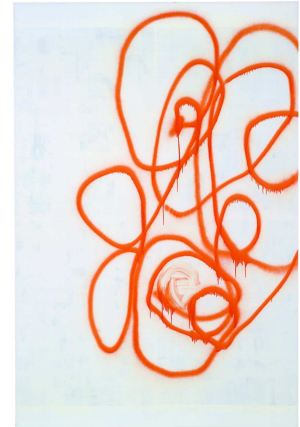

Liste des visuels pour la presse

Pour une demande de visuels en haute définition, merci de contacter le service de presse du Musée d'Art moderne de la Ville de Paris, Maud Ohana, tel : 01 53 67 40 51, maud.ohana@paris.fr
Merci de ne pas recadrer les visuels et de ne pas y apposer de texte.

1. Christopher Wool

Sans titre, 2000

Peinture à l'émail sur toile de lin

274,32 x 182,88 cm

Collection David Madee, New Jersey

Courtesy de l'artiste et de la galerie Luhring Augustine, New York

Lien pour télécharger le visuel :

<http://www.sendspace.com/file/y10e41>