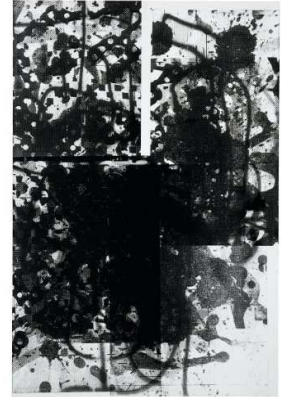

### 3. Christopher Wool

Sans titre, 2001

Encre pour sérigraphie sur toile de lin

228,6 x 152,4 cm

Courtesy de l'artiste et de la galerie Luhring Augustine, New York

**Lien pour télécharger le visuel :**

<http://www.sendspace.com/file/qemdly>

**4. Christopher Wool**

Sans titre, 2001  
Encre pour sérigraphie sur toile de lin  
228,6 x 152,4 cm  
Courtesy de l'artiste et de la galerie Simon Lee, Londres

Lien pour télécharger le visuel :  
<http://www.sendspace.com/file/feaskp>