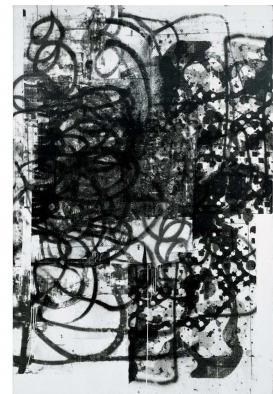

5. Christopher Wool

Sans titre, 2002
Encre pour sérigraphie et peinture à l'émail sur toile de lin
274,32 x 182,88 cm
Centre Pompidou, Paris, Musée national d'art moderne/Centre de création industrielle
Courtesy de l'artiste et de la galerie Luhring Augustine, New York

Lien pour télécharger le visuel :
<http://www.sendspace.com/file/7vtm9>