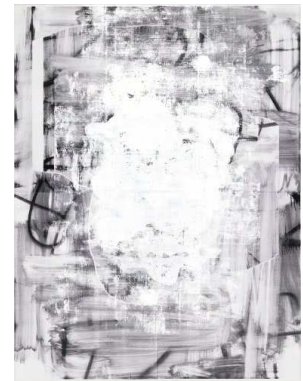

6. Christopher Wool

Sans titre, 2009
Peinture à l'émail sur toile de lin
320,04 x 243,84 cm
Courtesy de l'artiste et de la galerie Gagosian

Lien pour télécharger le visuel :
<http://www.sendspace.com/file/0n6iqc>