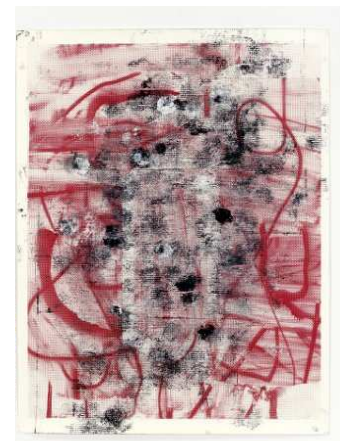

7. Christopher Wool

Sans titre, 2010
Encre pour sérigraphie et peinture à l'émail sur papier
182,88 x 140,34 cm
Courtesy de l'artiste et de la galerie Luhring Augustine, New York

Lien pour télécharger le visuel :
<http://www.sendspace.com/file/gwfk9j>