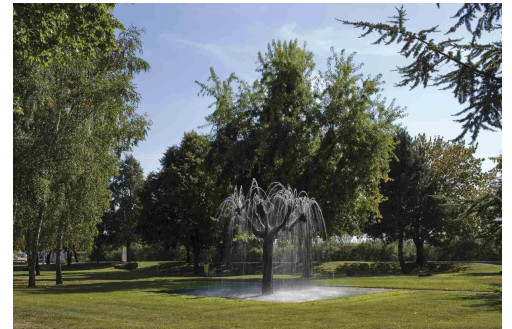

6.

**Pendula, 2008**

Fontaine publique réalisée pour la commune de Delme  
en collaboration avec Olivier Vadrot  
© Olivier H. Dancy - Centre d'art contemporain La  
Synagogue de Delme

7.

**Pendula, 2008**