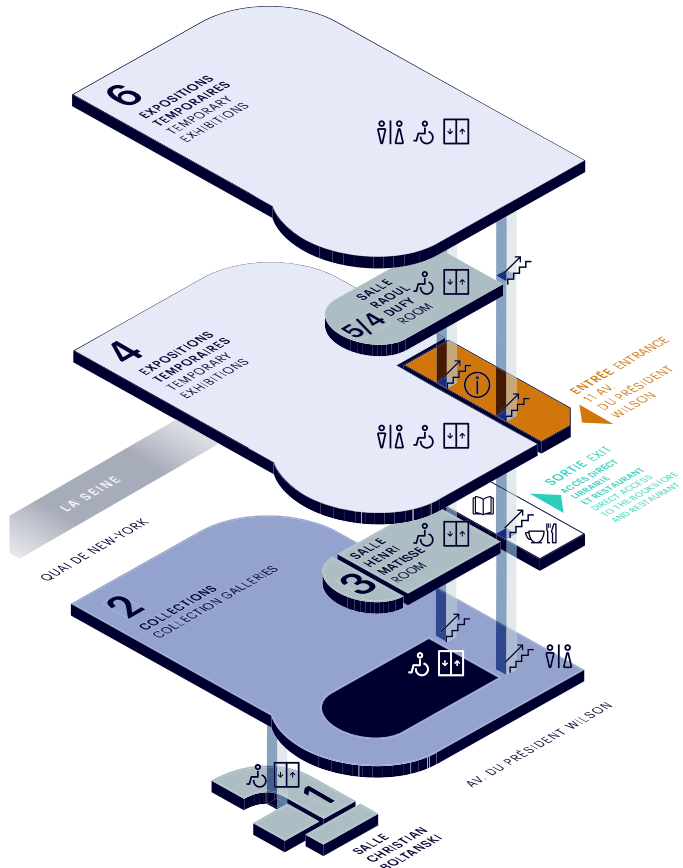

# Plan guide

## Museum map

- Informations / Information
- Librairie / Bookshop
- Toilettes / Toilets
- Restaurant / Restaurant
- Ascenseur / Lift
- Escaliers / Stairs
- Accès aux visiteurs à mobilité réduite / Access for visitors with reduced mobility

Niveau Level **6** Expositions temporaires / Temporary exhibitions  
Entrée payante / Admission with ticket

Niveau Level **5/4** Salle Raoul Dufy / Raoul Dufy Room  
Accès par le hall d'entrée / Entrée gratuite / Access from the entrance lobby / Free entry

Niveau Level **4** Hall d'entrée / Entrance lobby  
Billetterie, vestiaire, informations / Tickets, cloakroom, information

Expositions temporaires / Temporary exhibitions  
Entrée payante / Admission with ticket