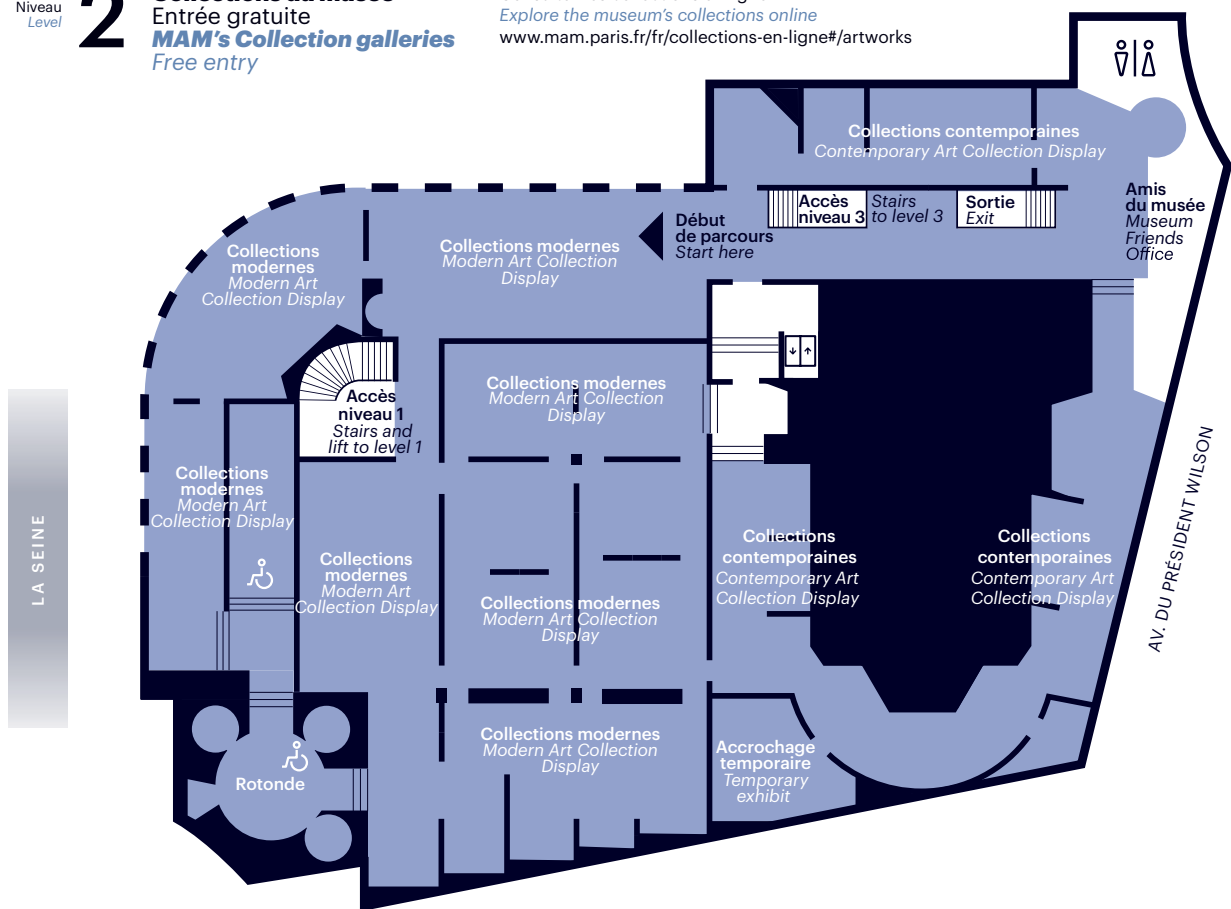

Niveau Level **6** Expositions temporaires / Temporary exhibitions
Entrée payante / Admission with ticket

Niveau Level **5/4** Salle Raoul Dufy / Raoul Dufy Room
Accès par le hall d'entrée / Entrée gratuite / Access from the entrance lobby / Free entry

Niveau Level **4** Hall d'entrée / Entrance lobby
Billetterie, vestiaire, informations / Tickets, cloakroom, information

Expositions temporaires / Temporary exhibitions
Entrée payante / Admission with ticket

Niveau Level **3** Sortie / Exit

Salle Henri Matisse / Henri Matisse Room
Près de la librairie / Entrée gratuite / Near bookshop / Free entry

Librairie / Bookshop
Accessible depuis le hall du musée ou directement par la terrasse / Access from the entrance lobby or directly from outside

FOREST - Restaurant
Accessible depuis le hall du musée ou directement par la terrasse / Access from the entrance lobby or directly from outside

Niveau Level **2** Collections du musée / Collection galleries
Entrée gratuite / Free entry

Niveau Level **1** Salle Christian Boltanski / Christian Boltanski Room
Accès par les collections du musée / Entrée gratuite / Entrance through the MAM's collection galleries / Free entry

Niveau Level **2** Collections du musée / Entrée gratuite / MAM's Collection galleries / Free entry

Consultez les collections en ligne / Explore the museum's collections online
www.mam.paris.fr/fr/collections-en-ligne#/artworks